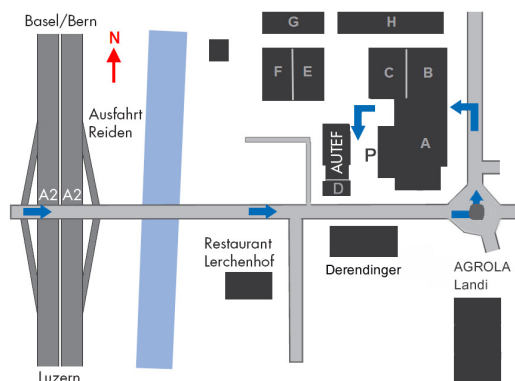

**Formation sur le montage de réservoirs-bouteilles à gaz pour contrôleurs gaz formés de l'association Cercle de travail GPL**

**22 novembre 2023, 8h00 (jusqu'à env.17h30)**

**AUDEF GmbH  
Kreuzmatte 1D  
6260 Reiden**

Depuis l'autoroute, suivez les panneaux indiquant Reiden. La société AUDEF GmbH est située à environ 300 m de la sortie d'autoroute dans les locaux de la société Storatex AG dans le bâtiment D. Il s'agit du bâtiment bleu déjà visible depuis la rue. Des places de parking pour les visiteurs et les participants aux cours sont disponibles directement devant l'entrée.